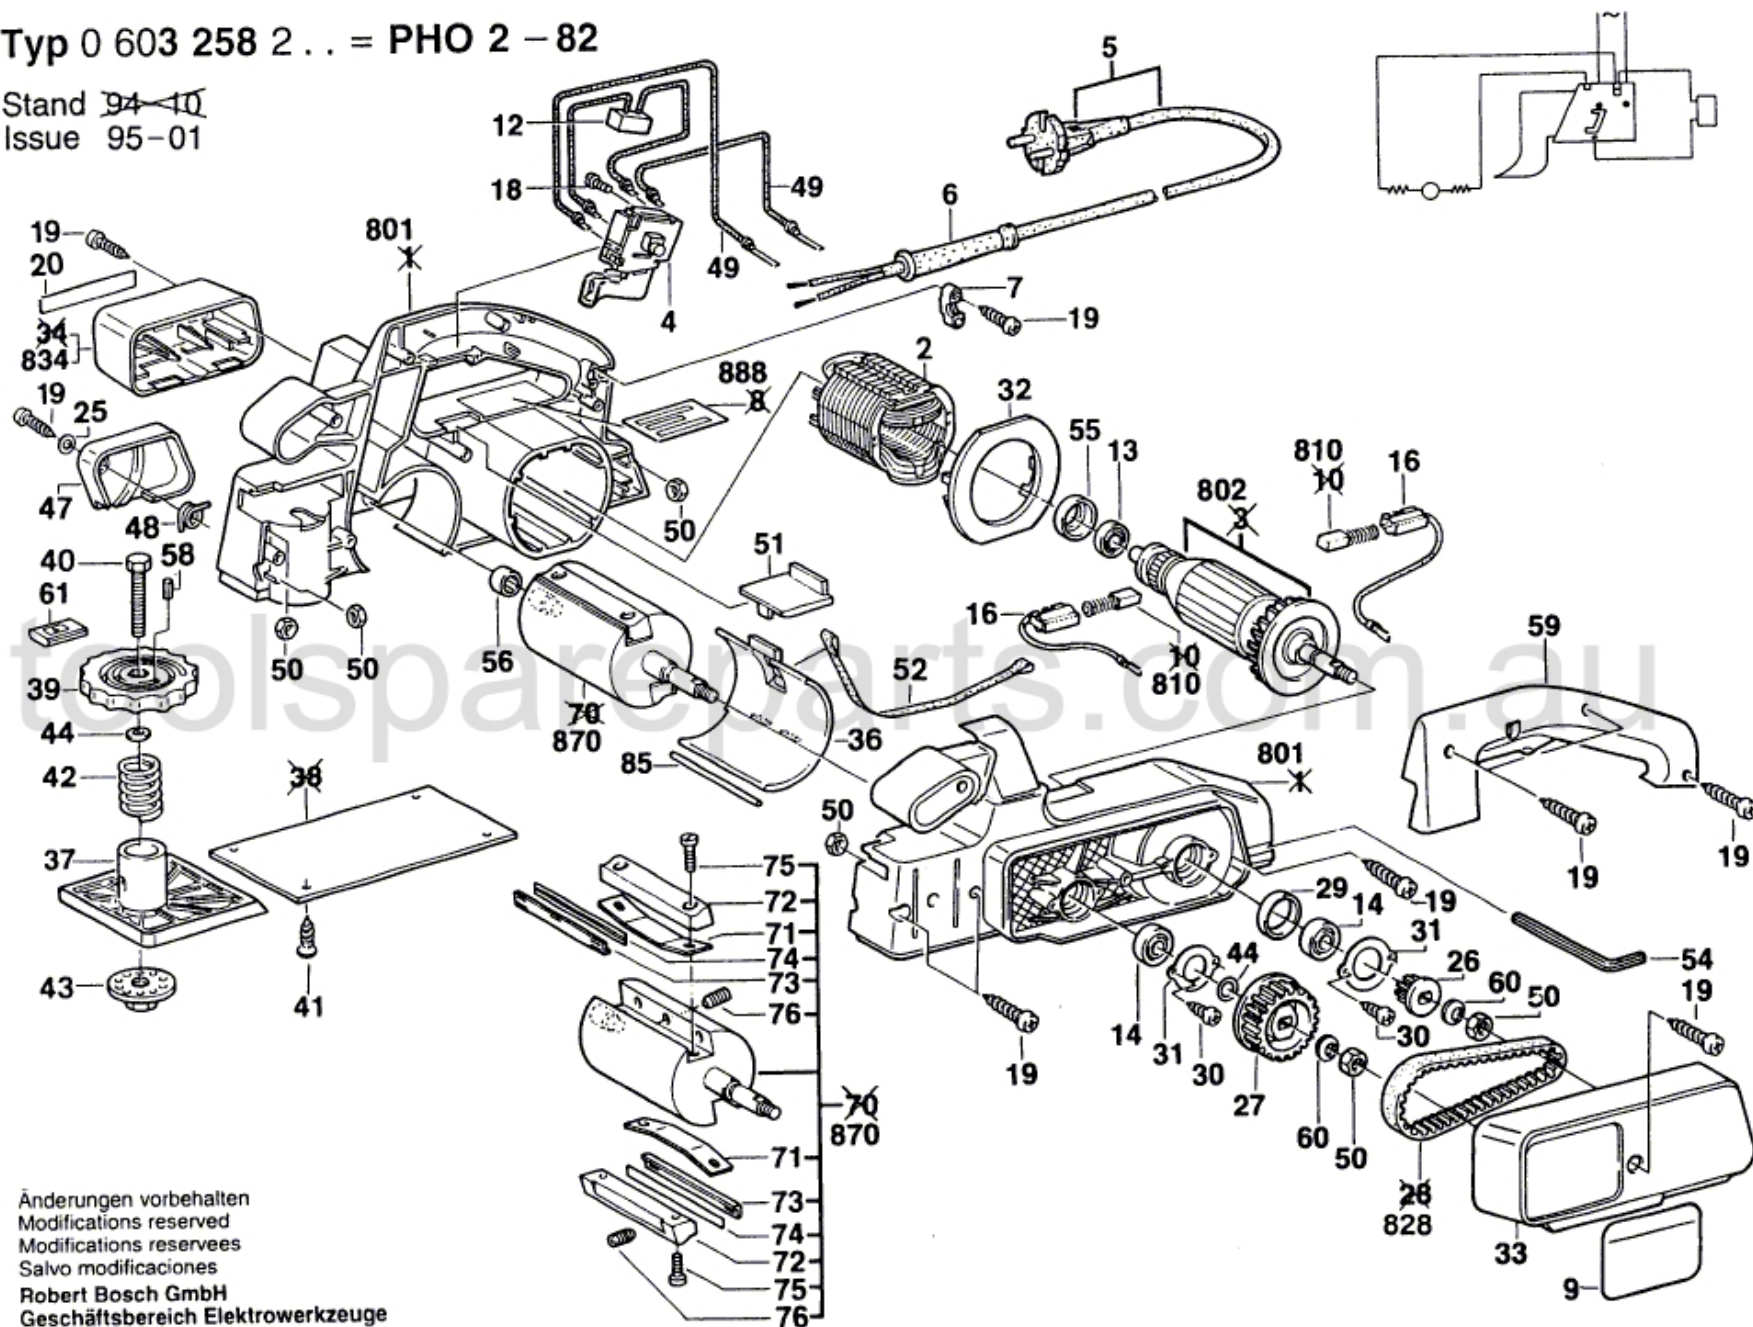

Typ 0 603 258 2.. = PHO 2 - 82

Stand ~~94-10~~
Issue 95-01

Änderungen vorbehalten
Modifications reserved
Modifications reserves
Salvo modificaciones
Robert Bosch GmbH
Geschäftsbereich Elektrowerkzeuge
70745 Leinfelden-Echterdingen